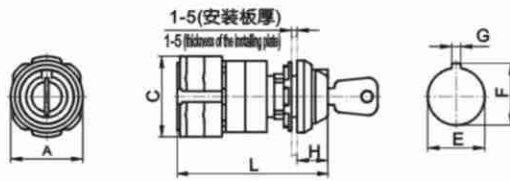

◆ 外形尺寸和安装尺寸 Dimensions and installation

LW26S S1

型号规格 Description	外形尺寸 Dimensions (mm)				安装尺寸 Installation (mm)		
	A	C	H	L	E	F	G
LW26S-10	30	28	8.5	71.5	∅16.2	18	1.9
LW26S-20	48	43	15.6	76.5	∅22.3	24.1	3.2
LW26S-20	64	43	15.6	76.5	∅22.3	24.1	3.2
LW26S-20	64	43	15.6	76.5	∅30.5	33	4.8
LW26S-25	48	45.2	15.6	83	∅22.3	24.1	3.2
LW26S-25	64	45.2	15.6	83	∅22.3	24.1	3.2
LW26S-25	64	45.2	15.6	83	∅30.5	33	4.8
LW26S-32F	48	48	15.6	86.5	∅22.3	24.1	3.2
LW26S-32F	64	48	15.6	86.5	∅22.3	24.1	3.2
LW26S-32F	64	48	15.6	86.5	∅30.5	33	4.8

LW26S S1Y

型号规格 Description	外形尺寸 Dimensions (mm)				安装尺寸 Installation (mm)		
	A	C	H	L	E	F	G
LW26S-10	∅29	28	8.5	71.5	∅16.2	18	1.9
LW26S-20	∅39	43	15.6	76.5	∅22.3	24.1	3.2
LW26S-20	∅39	43	15.6	76.5	∅22.3	24.1	3.2
LW26S-20	∅39	43	15.6	76.5	∅30.5	33	4.8
LW26S-25	∅39	45.2	15.6	83	∅22.3	24.1	3.2
LW26S-25	∅39	45.2	15.6	83	∅22.3	24.1	3.2
LW26S-25	∅39	45.2	15.6	83	∅30.5	33	4.8
LW26S-32F	∅39	48	15.6	86.5	∅22.3	24.1	3.2
LW26S-32F	∅39	48	15.6	86.5	∅22.3	24.1	3.2
LW26S-32F	∅39	48	15.6	86.5	∅30.5	33	4.8

LW26S S2

型号规格 Description	外形尺寸 Dimensions (mm)				安装尺寸 Installation (mm)								
	A	B	K	C	L	H	S	E	F	G	D1	D2	D3
LW26S-20	48	84	24	43	515	325	1-4	36	36	40	∅8.5	∅4.5	∅20
LW26S-25	48	84	24	45.2	58	325	1-4	36	36	40	∅8.5	∅4.5	∅20
LW26S-32	64	112	32	58	72	34	1-6	48	48	48	∅10	∅4.5	∅34
LW26S-32F	48	84	24	48	615	325	1-4	36	36	40	∅8.5	∅4.5	∅20
LW26S-63	64	112	32	66	79	34	1-6	48	48	48	∅10	∅4.5	∅34

LW26S S3

型号规格 Description	外形尺寸 Dimensions (mm)				安装尺寸 Installation (mm)								
	A	B	K	C	L	H	E	F	G	D1	D2	D3	
LW26S-20	64	126.5	32	43	515	34	48	48	48	∅10	∅4.5	∅34	
LW26S-25	64	126.5	32	45.2	58	34	48	48	48	∅10	∅4.5	∅34	
LW26S-32	64	126.5	32	58	72	34	48	48	48	∅10	∅4.5	∅34	
LW26S-32F	64	126.5	32	48	615	34	48	48	48	∅10	∅4.5	∅34	
LW26S-63	64	126.5	32	66	79	34	48	48	48	∅10	∅4.5	∅34	