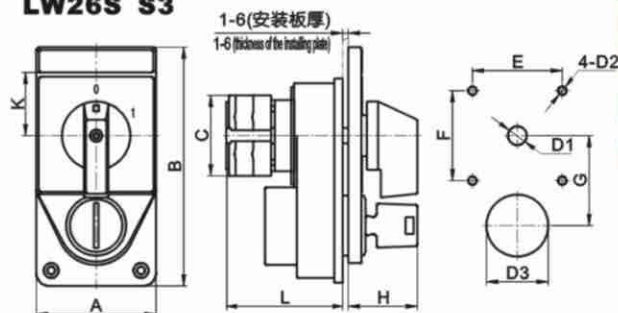

◆ 外形尺寸和安装尺寸 Dimensions and installation

LW26S S1

型号规格 Description	外形尺寸 Dimensions (mm)				安装尺寸 Installation (mm)		
	A	C	H	L	E	F	G
LW26S-10	30	28	8.5	71.5	∅16.2	18	1.9
LW26S-20	48	43	15.6	76.5	∅22.3	24.1	3.2
LW26S-20	64	43	15.6	76.5	∅22.3	24.1	3.2
LW26S-20	64	43	15.6	76.5	∅30.5	33	4.8
LW26S-25	48	45.2	15.6	83	∅22.3	24.1	3.2
LW26S-25	64	45.2	15.6	83	∅22.3	24.1	3.2
LW26S-25	64	45.2	15.6	83	∅30.5	33	4.8
LW26S-32F	48	48	15.6	86.5	∅22.3	24.1	3.2
LW26S-32F	64	48	15.6	86.5	∅22.3	24.1	3.2
LW26S-32F	64	48	15.6	86.5	∅30.5	33	4.8

LW26S S1Y

型号规格 Description	外形尺寸 Dimensions (mm)				安装尺寸 Installation (mm)		
	A	C	H	L	E	F	G
LW26S-10	∅29	28	8.5	71.5	∅16.2	18	1.9
LW26S-20	∅39	43	15.6	76.5	∅22.3	24.1	3.2
LW26S-20	∅39	43	15.6	76.5	∅22.3	24.1	3.2
LW26S-20	∅39	43	15.6	76.5	∅30.5	33	4.8
LW26S-25	∅39	45.2	15.6	83	∅22.3	24.1	3.2
LW26S-25	∅39	45.2	15.6	83	∅22.3	24.1	3.2
LW26S-25	∅39	45.2	15.6	83	∅30.5	33	4.8
LW26S-32F	∅39	48	15.6	86.5	∅22.3	24.1	3.2
LW26S-32F	∅39	48	15.6	86.5	∅22.3	24.1	3.2
LW26S-32F	∅39	48	15.6	86.5	∅30.5	33	4.8

LW26S S2

型号规格 Description	外形尺寸 Dimensions (mm)				安装尺寸 Installation (mm)								
	A	B	K	C	L	H	S	E	F	G	D1	D2	D3
LW26S-20	48	84	24	43	515	325	1-4	36	36	40	∅8.5	∅4.5	∅20
LW26S-25	48	84	24	45.2	58	325	1-4	36	36	40	∅8.5	∅4.5	∅20
LW26S-32	64	112	32	58	72	34	1-6	48	48	48	∅10	∅4.5	∅34
LW26S-32F	48	84	24	48	615	325	1-4	36	36	40	∅8.5	∅4.5	∅20
LW26S-63	64	112	32	66	79	34	1-6	48	48	48	∅10	∅4.5	∅34

LW26S S3

型号规格 Description	外形尺寸 Dimensions (mm)				安装尺寸 Installation (mm)								
	A	B	K	C	L	H	E	F	G	D1	D2	D3	
LW26S-20	64	126.5	32	43	515	34	48	48	48	∅10	∅4.5	∅34	
LW26S-25	64	126.5	32	45.2	58	34	48	48	48	∅10	∅4.5	∅34	
LW26S-32	64	126.5	32	58	72	34	48	48	48	∅10	∅4.5	∅34	
LW26S-32F	64	126.5	32	48	615	34	48	48	48	∅10	∅4.5	∅34	
LW26S-63	64	126.5	32	66	79	34	48	48	48	∅10	∅4.5	∅34	