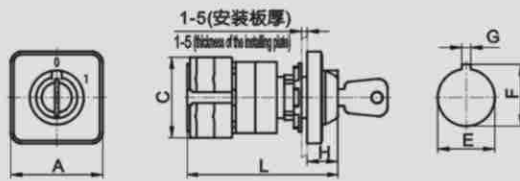

◆ 外形尺寸和安装尺寸 Dimensions and installation

LW26S S1

型号规格 Description	外形尺寸 Dimensions (mm)				安装尺寸 Installation (mm)		
	A	C	H	L	E	F	G
LW26S-10	30	28	8.5	71.5	∅16.2	18	1.9
LW26S-20	48	43	15.6	76.5	∅22.3	24.1	3.2
LW26S-20	64	43	15.6	76.5	∅22.3	24.1	3.2
LW26S-20	64	43	15.6	76.5	∅30.5	33	4.8
LW26S-25	48	45.2	15.6	83	∅22.3	24.1	3.2
LW26S-25	64	45.2	15.6	83	∅22.3	24.1	3.2
LW26S-25	64	45.2	15.6	83	∅30.5	33	4.8
LW26S-32F	48	48	15.6	86.5	∅22.3	24.1	3.2
LW26S-32F	64	48	15.6	86.5	∅22.3	24.1	3.2
LW26S-32F	64	48	15.6	86.5	∅30.5	33	4.8

LW26S S1Y

型号规格 Description	外形尺寸 Dimensions (mm)				安装尺寸 Installation (mm)		
	A	C	H	L	E	F	G
LW26S-10	∅29	28	8.5	71.5	∅16.2	18	1.9
LW26S-20	∅39	43	15.6	76.5	∅22.3	24.1	3.2
LW26S-20	∅39	43	15.6	76.5	∅22.3	24.1	3.2
LW26S-20	∅39	43	15.6	76.5	∅30.5	33	4.8
LW26S-25	∅39	45.2	15.6	83	∅22.3	24.1	3.2
LW26S-25	∅39	45.2	15.6	83	∅22.3	24.1	3.2
LW26S-25	∅39	45.2	15.6	83	∅30.5	33	4.8
LW26S-32F	∅39	48	15.6	86.5	∅22.3	24.1	3.2
LW26S-32F	∅39	48	15.6	86.5	∅22.3	24.1	3.2
LW26S-32F	∅39	48	15.6	86.5	∅30.5	33	4.8

LW26S S2

型号规格 Description	外形尺寸 Dimensions (mm)				安装尺寸 Installation (mm)								
	A	B	K	C	L	H	S	E	F	G	D1	D2	D3
LW26S-20	48	84	24	43	515	325	1-4	36	36	40	∅8.5	∅4.5	∅20
LW26S-25	48	84	24	45.2	58	325	1-4	36	36	40	∅8.5	∅4.5	∅20
LW26S-32	64	112	32	58	72	34	1-6	48	48	48	∅10	∅4.5	∅34
LW26S-32F	48	84	24	48	615	325	1-4	36	36	40	∅8.5	∅4.5	∅20
LW26S-63	64	112	32	66	79	34	1-6	48	48	48	∅10	∅4.5	∅34

LW26S S3

型号规格 Description	外形尺寸 Dimensions (mm)				安装尺寸 Installation (mm)								
	A	B	K	C	L	H	E	F	G	D1	D2	D3	
LW26S-20	64	126.5	32	43	515	34	48	48	48	∅10	∅4.5	∅34	
LW26S-25	64	126.5	32	45.2	58	34	48	48	48	∅10	∅4.5	∅34	
LW26S-32	64	126.5	32	58	72	34	48	48	48	∅10	∅4.5	∅34	
LW26S-32F	64	126.5	32	48	615	34	48	48	48	∅10	∅4.5	∅34	
LW26S-63	64	126.5	32	66	79	34	48	48	48	∅10	∅4.5	∅34	