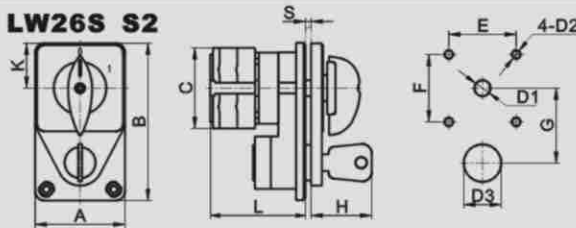

◆ 外形尺寸和安装尺寸 Dimensions and installation

LW26S S1

型号规格 Description	外形尺寸 Dimensions (mm)				安装尺寸 Installation (mm)		
	A	C	H	L	E	F	G
LW26S-10	30	28	8.5	71.5	∅16.2	18	1.9
LW26S-20	48	43	15.6	76.5	∅22.3	24.1	3.2
LW26S-20	64	43	15.6	76.5	∅22.3	24.1	3.2
LW26S-20	64	43	15.6	76.5	∅30.5	33	4.8
LW26S-25	48	45.2	15.6	83	∅22.3	24.1	3.2
LW26S-25	64	45.2	15.6	83	∅22.3	24.1	3.2
LW26S-25	64	45.2	15.6	83	∅30.5	33	4.8
LW26S-32F	48	48	15.6	86.5	∅22.3	24.1	3.2
LW26S-32F	64	48	15.6	86.5	∅22.3	24.1	3.2
LW26S-32F	64	48	15.6	86.5	∅30.5	33	4.8

LW26S S1Y

型号规格 Description	外形尺寸 Dimensions (mm)				安装尺寸 Installation (mm)		
	A	C	H	L	E	F	G
LW26S-10	∅29	28	8.5	71.5	∅16.2	18	1.9
LW26S-20	∅39	43	15.6	76.5	∅22.3	24.1	3.2
LW26S-20	∅39	43	15.6	76.5	∅22.3	24.1	3.2
LW26S-20	∅39	43	15.6	76.5	∅30.5	33	4.8
LW26S-25	∅39	45.2	15.6	83	∅22.3	24.1	3.2
LW26S-25	∅39	45.2	15.6	83	∅22.3	24.1	3.2
LW26S-25	∅39	45.2	15.6	83	∅30.5	33	4.8
LW26S-32F	∅39	48	15.6	86.5	∅22.3	24.1	3.2
LW26S-32F	∅39	48	15.6	86.5	∅22.3	24.1	3.2
LW26S-32F	∅39	48	15.6	86.5	∅30.5	33	4.8

LW26S S2

型号规格 Description	外形尺寸 Dimensions (mm)				安装尺寸 Installation (mm)								
	A	B	K	C	L	H	S	E	F	G	D1	D2	D3
LW26S-20	48	84	24	43	515	325	1-4	36	36	40	∅8.5	∅4.5	∅20
LW26S-25	48	84	24	45.2	58	325	1-4	36	36	40	∅8.5	∅4.5	∅20
LW26S-32	64	112	32	58	72	34	1-6	48	48	48	∅10	∅4.5	∅34
LW26S-32F	48	84	24	48	615	325	1-4	36	36	40	∅8.5	∅4.5	∅20
LW26S-63	64	112	32	66	79	34	1-6	48	48	48	∅10	∅4.5	∅34

LW26S S3

型号规格 Description	外形尺寸 Dimensions (mm)				安装尺寸 Installation (mm)								
	A	B	K	C	L	H	E	F	G	D1	D2	D3	
LW26S-20	64	126.5	32	43	515	34	48	48	48	∅10	∅4.5	∅34	
LW26S-25	64	126.5	32	45.2	58	34	48	48	48	∅10	∅4.5	∅34	
LW26S-32	64	126.5	32	58	72	34	48	48	48	∅10	∅4.5	∅34	
LW26S-32F	64	126.5	32	48	615	34	48	48	48	∅10	∅4.5	∅34	
LW26S-63	64	126.5	32	66	79	34	48	48	48	∅10	∅4.5	∅34	